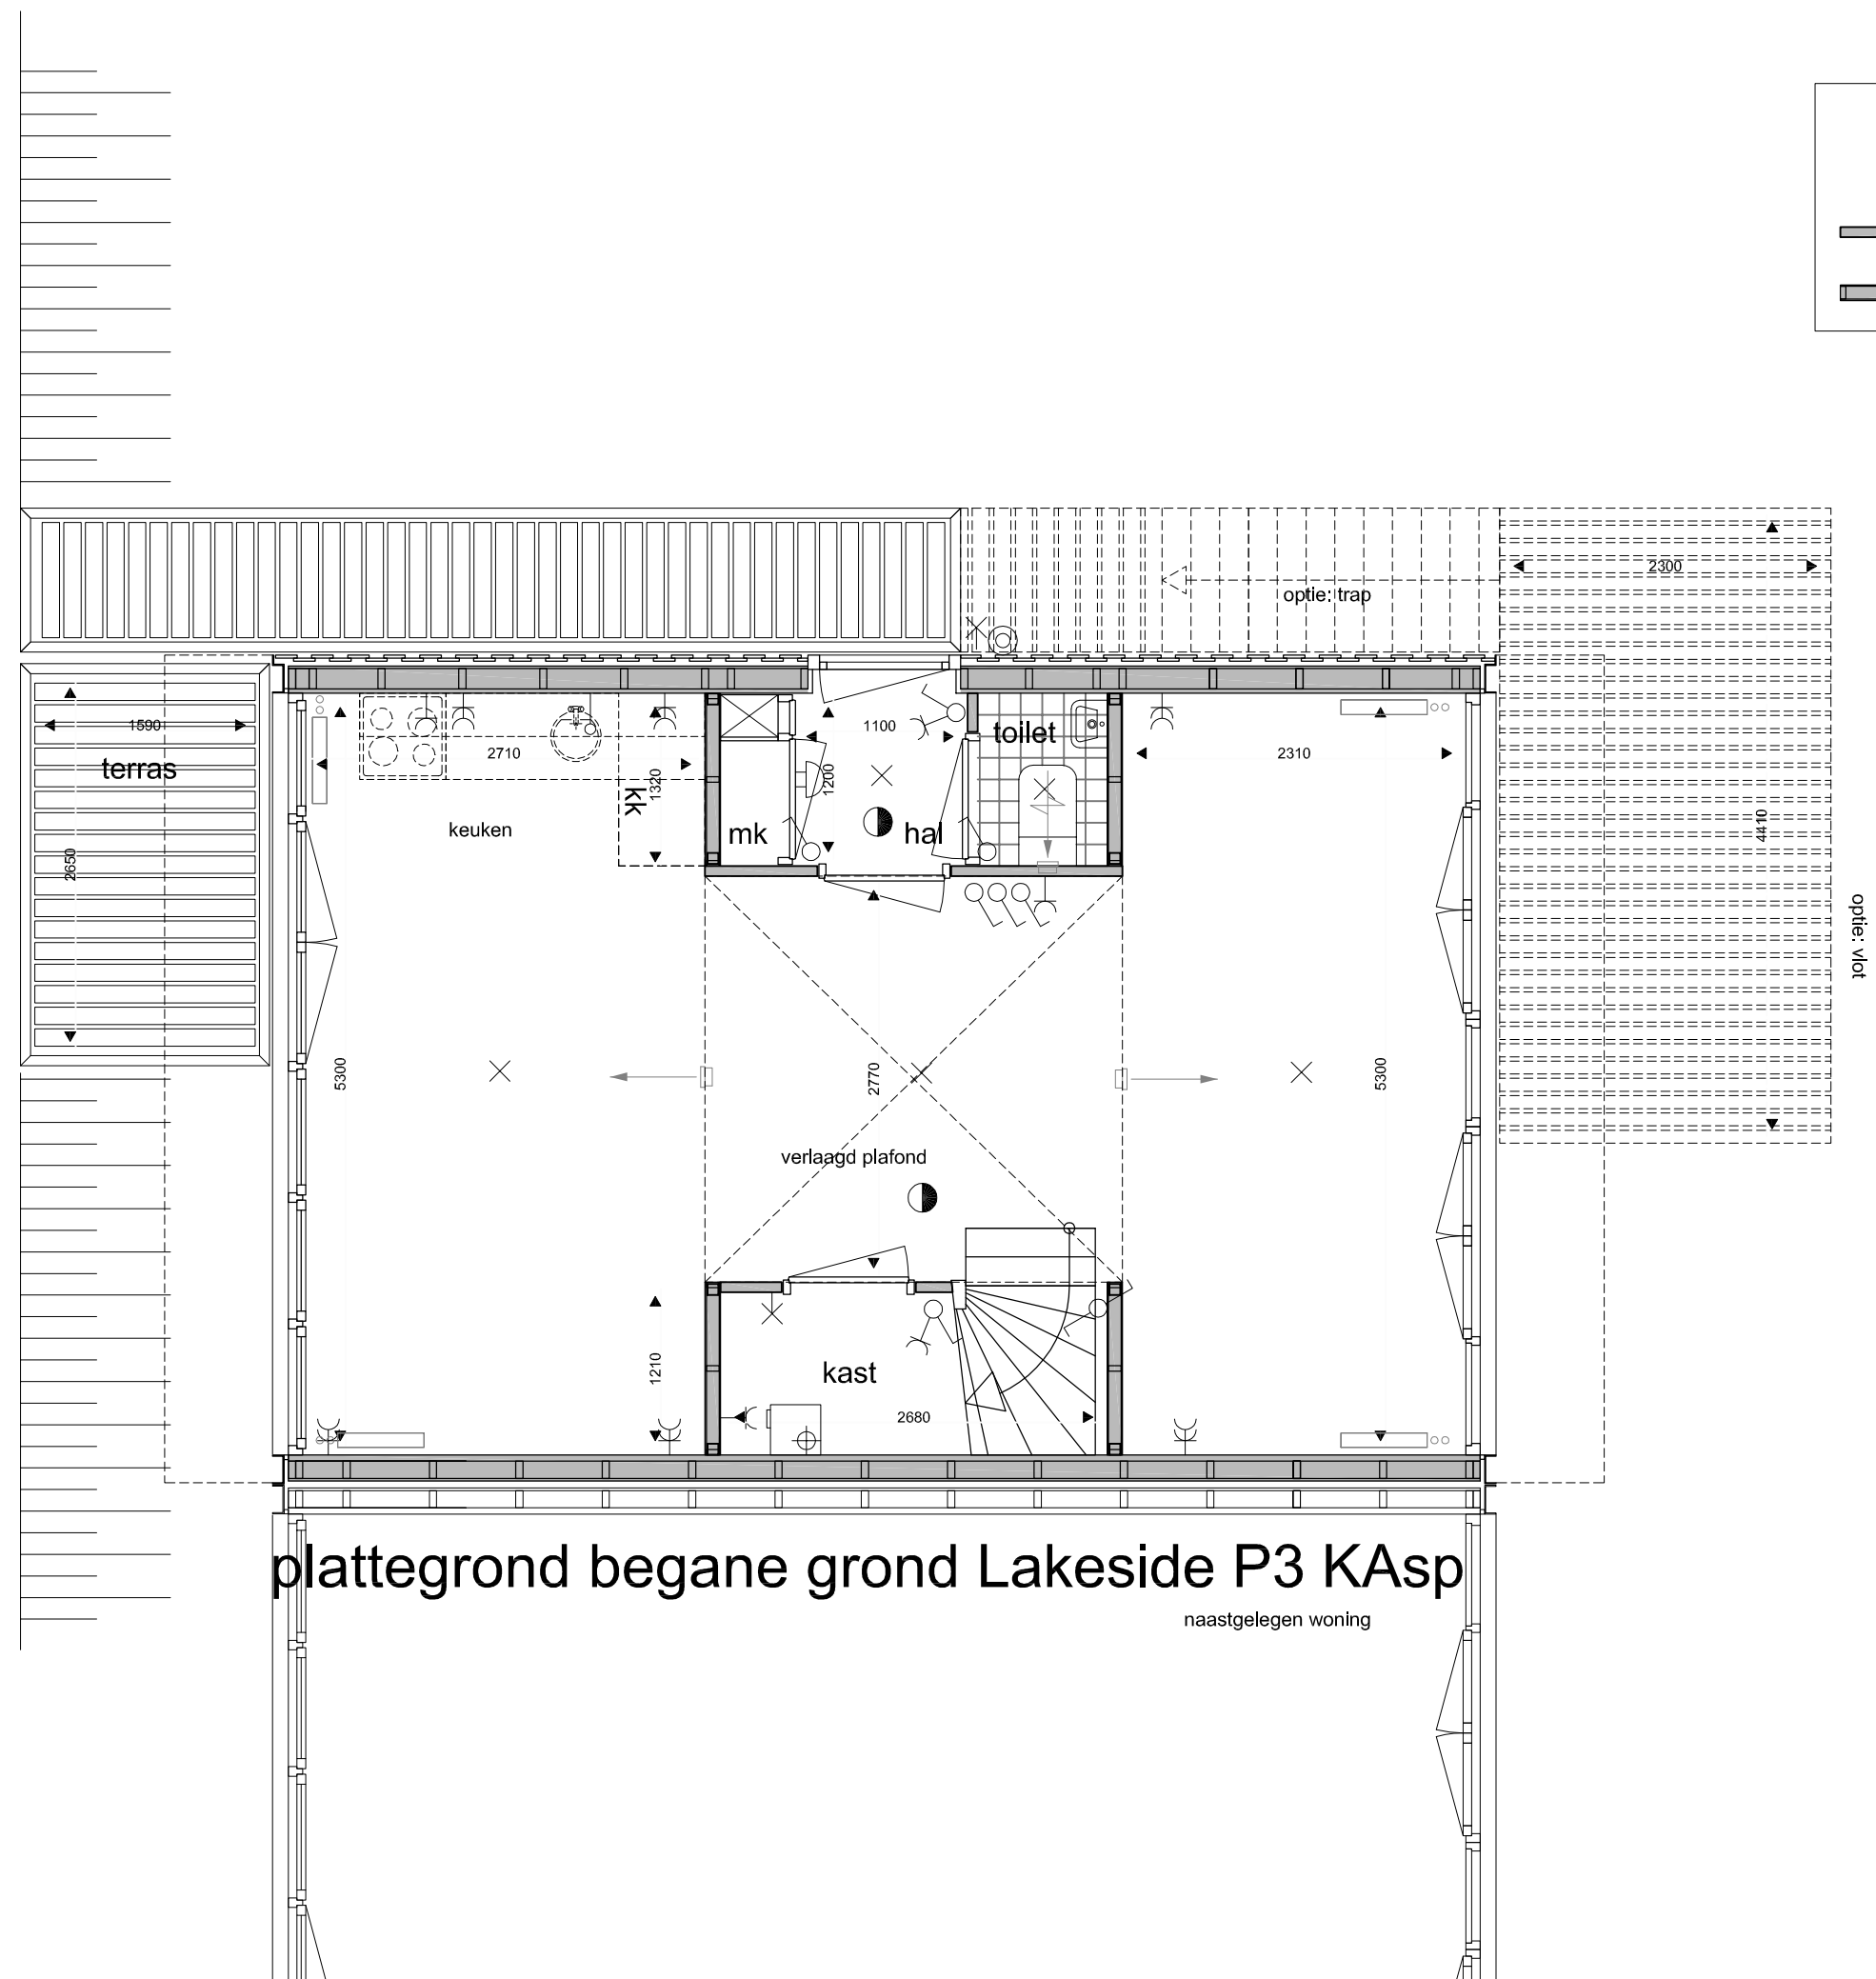

	renvoi binnenwanden
	stabiliteitswanden hsb
	lichte scheidingswanden

b.k. dijk 2270 + NAP

plattegrond begane grond Lakeside P3 KAsp
naastgelegen woning

	renvooi binnenwanden
	stabiliteitswanden hsb
	lichte scheidingswanden

plattegrond 1e verdieping Lakeside P3 KAsp

plattegrond 2e verdieping Lakeside P3 KAsp