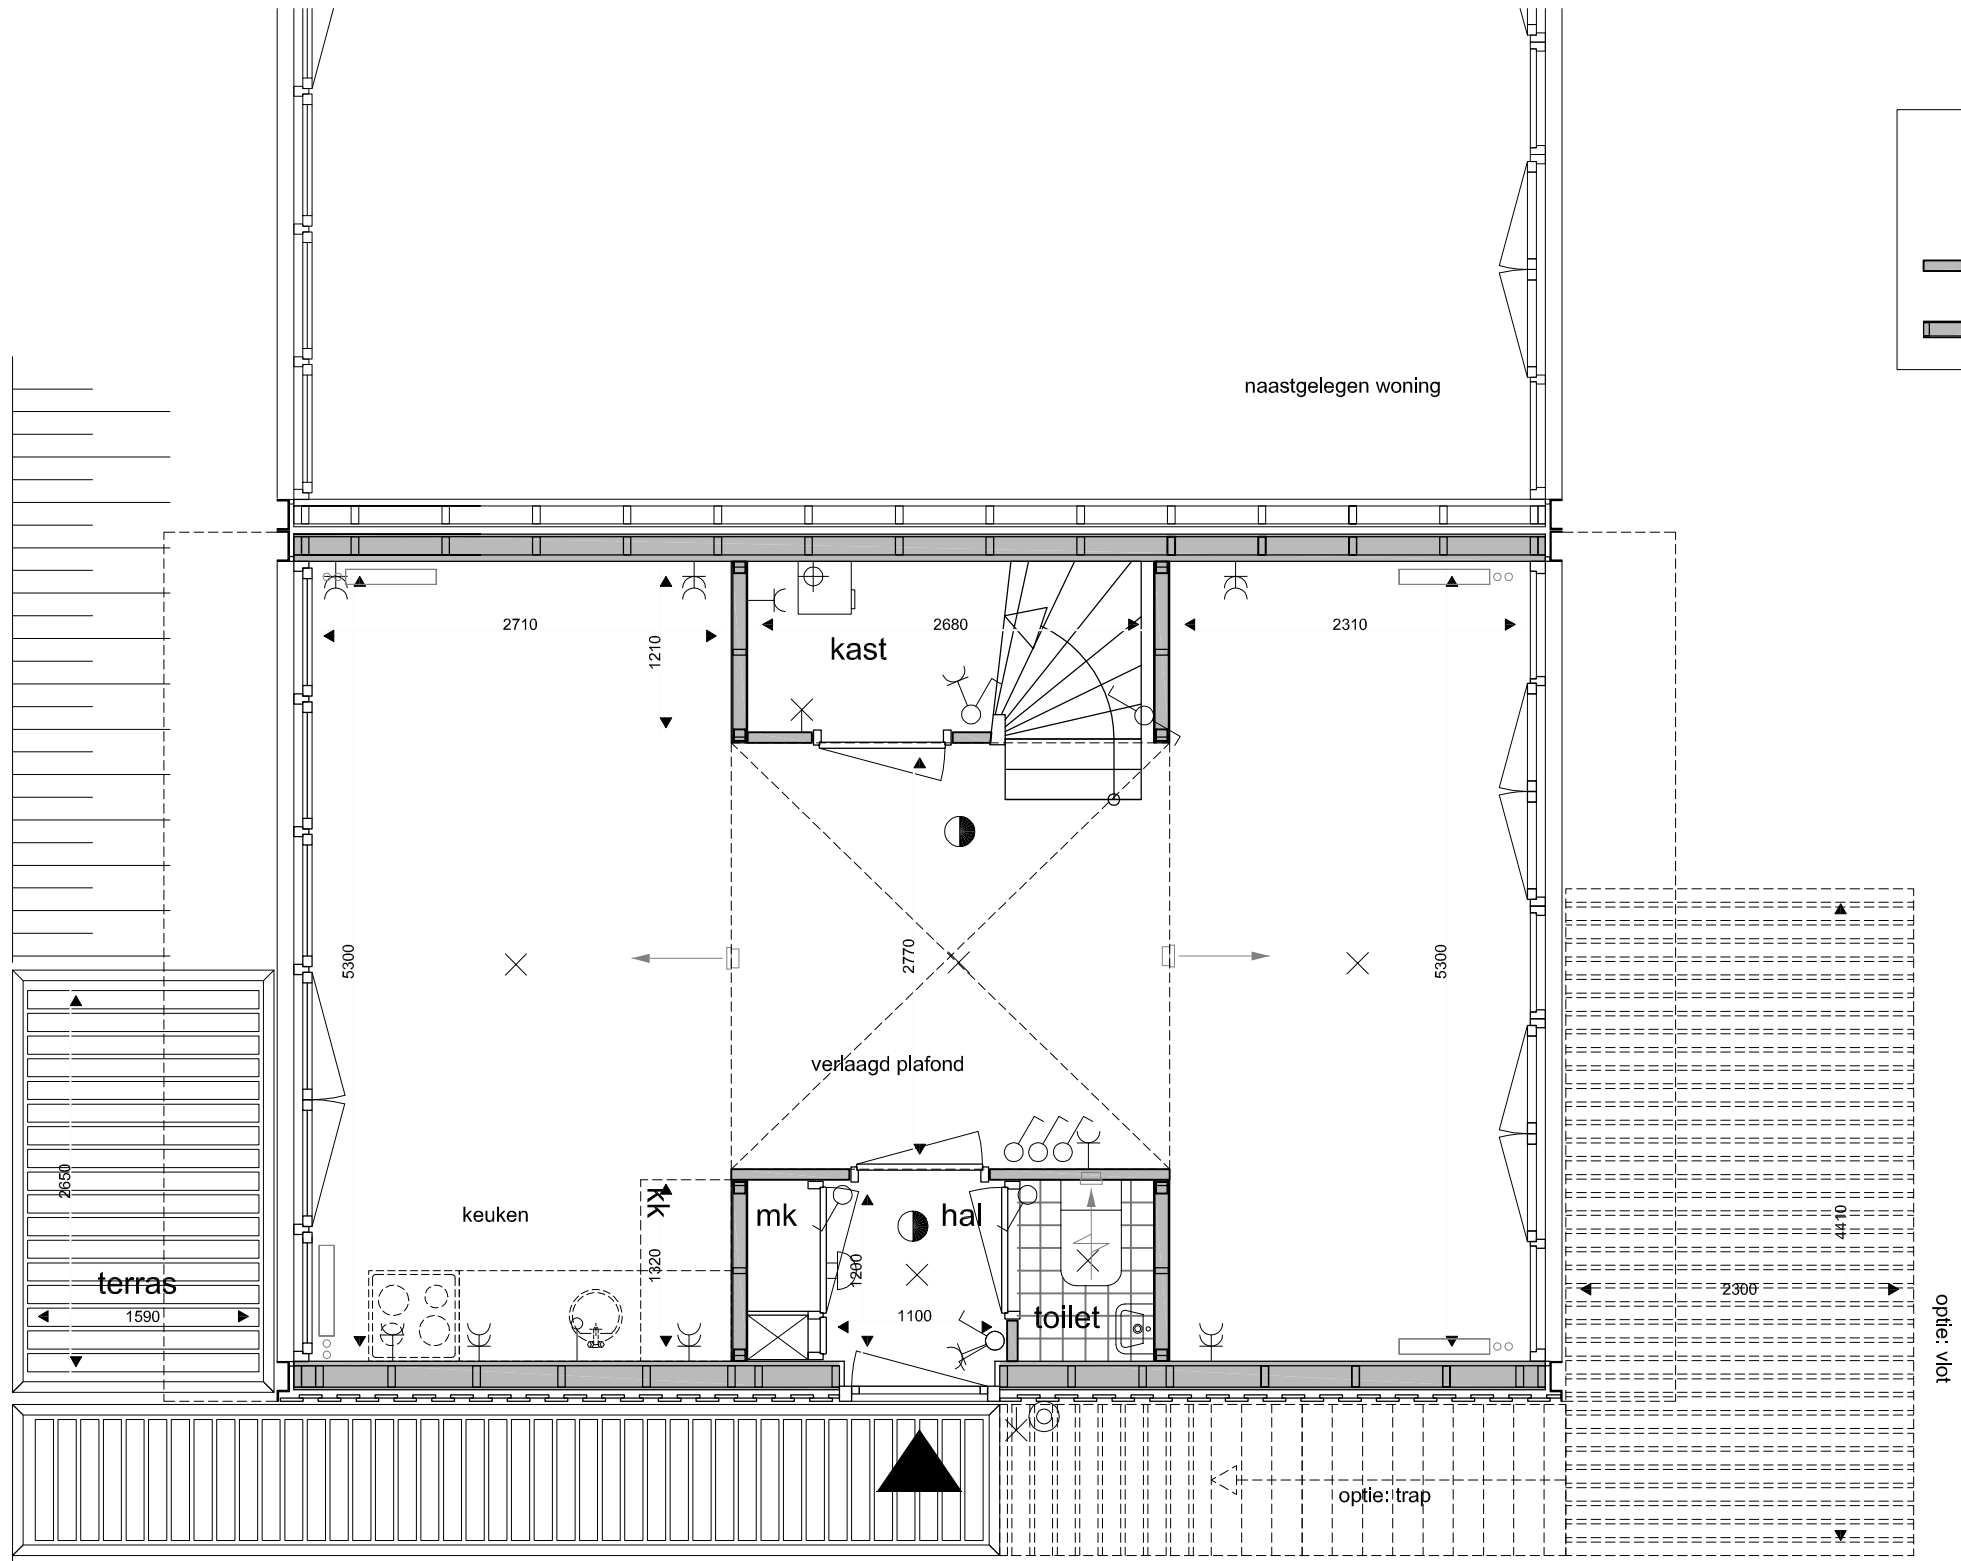

b.k. dijk 2270 + NAP

	renvooi binnenwanden
	stabiliteitswanden hsb
	lichte scheidingswanden

# plattegrond begane grond Lakeside P3 KA

plattegrond 1e verdieping Lakeside P3 KA

plattegrond 2e verdieping Lakeside P3 KA