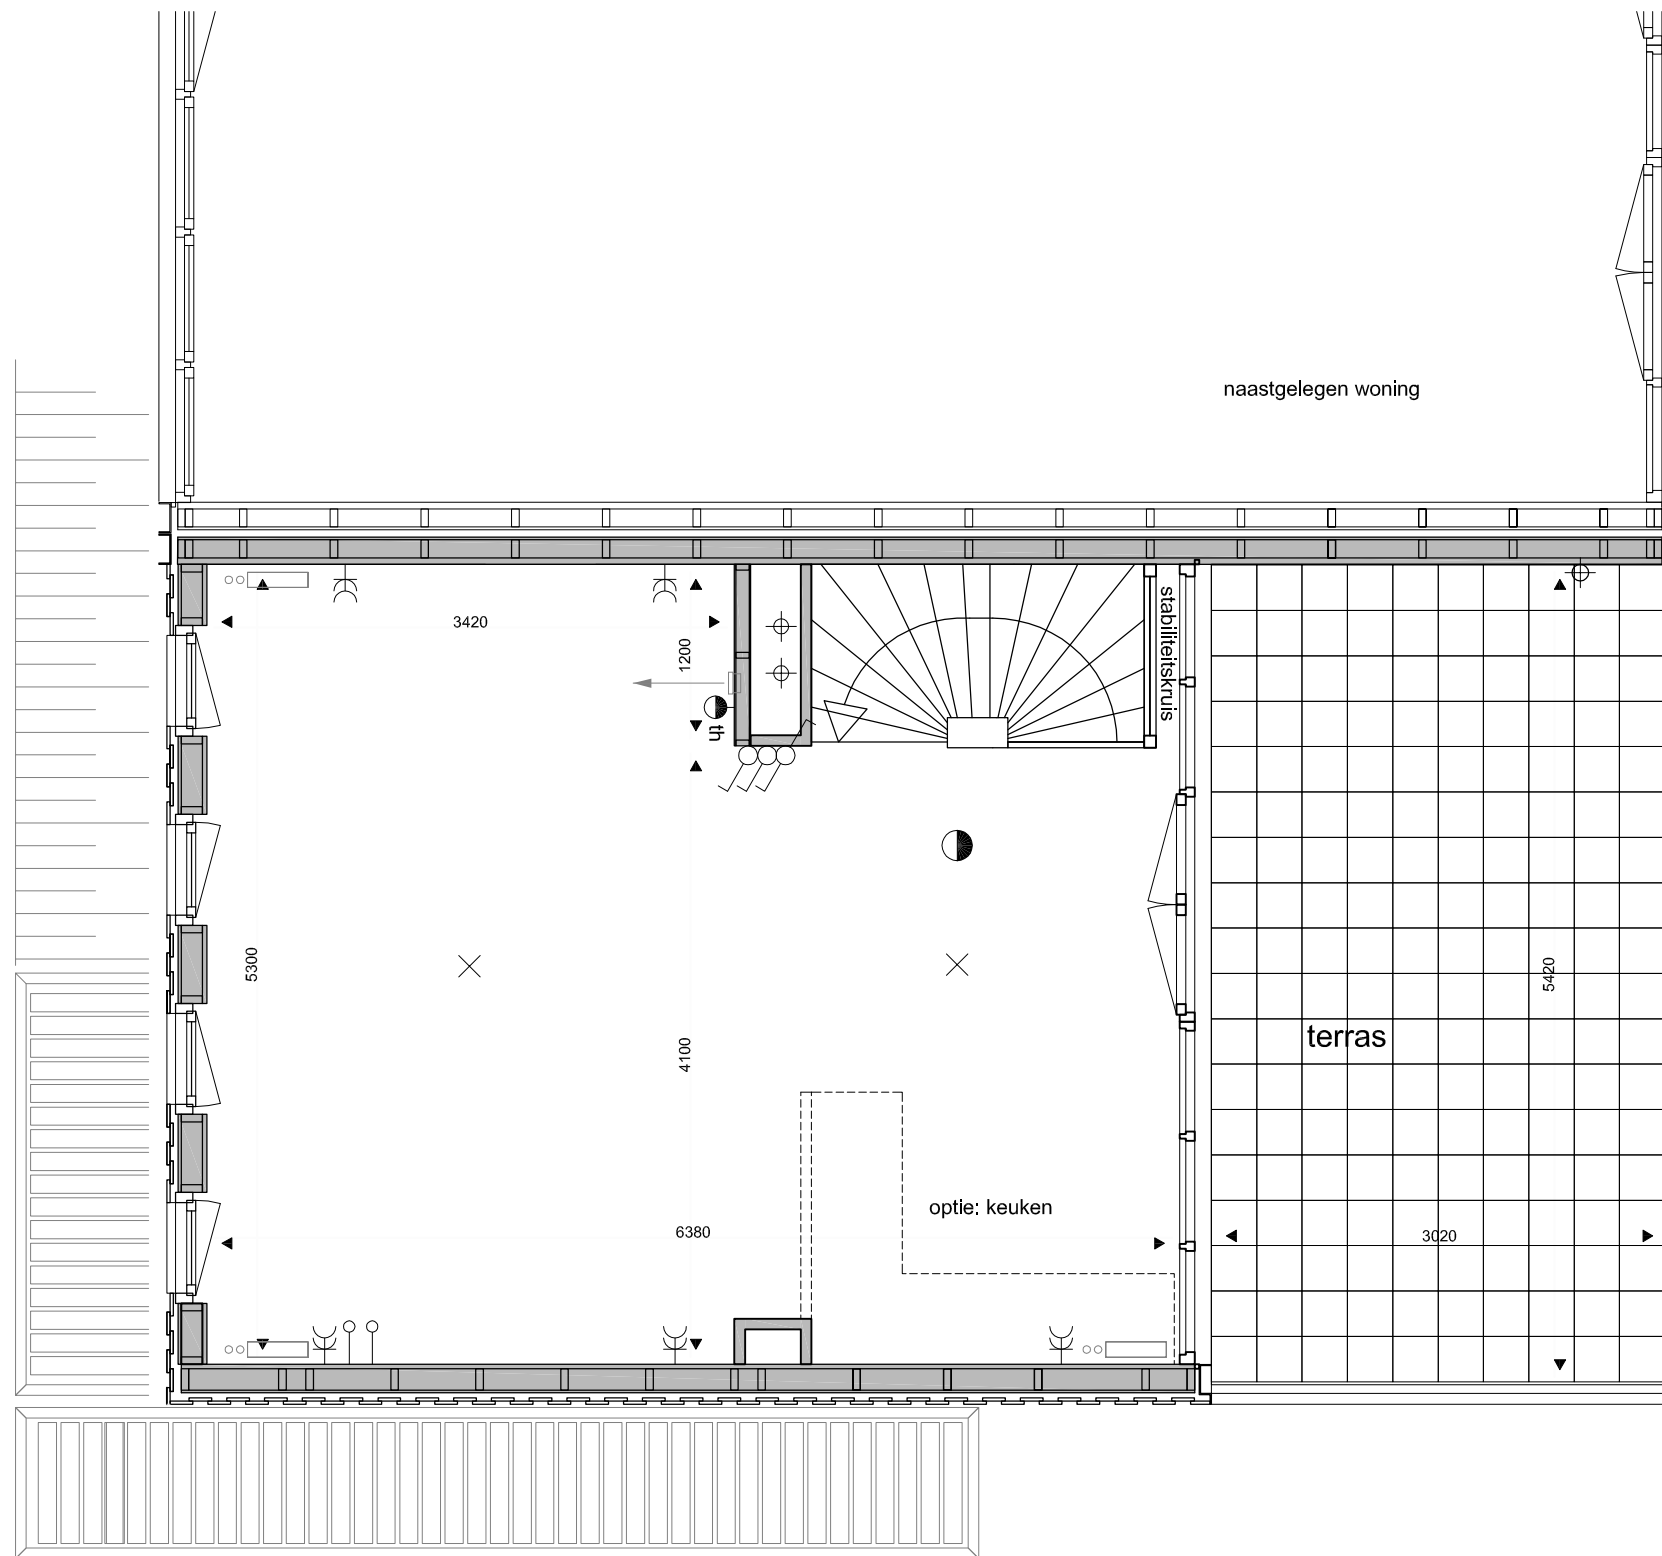

b.k. dijk 2270 + NAP

	renvooi binnenwanden
	stabiliteitswanden hsb
	lichte scheidingswanden

# plattegrond begane grond Lakeside P3 KA

plattegrond 1e verdieping Lakeside P3 KA

plattegrond 2e verdieping Lakeside P3 KA