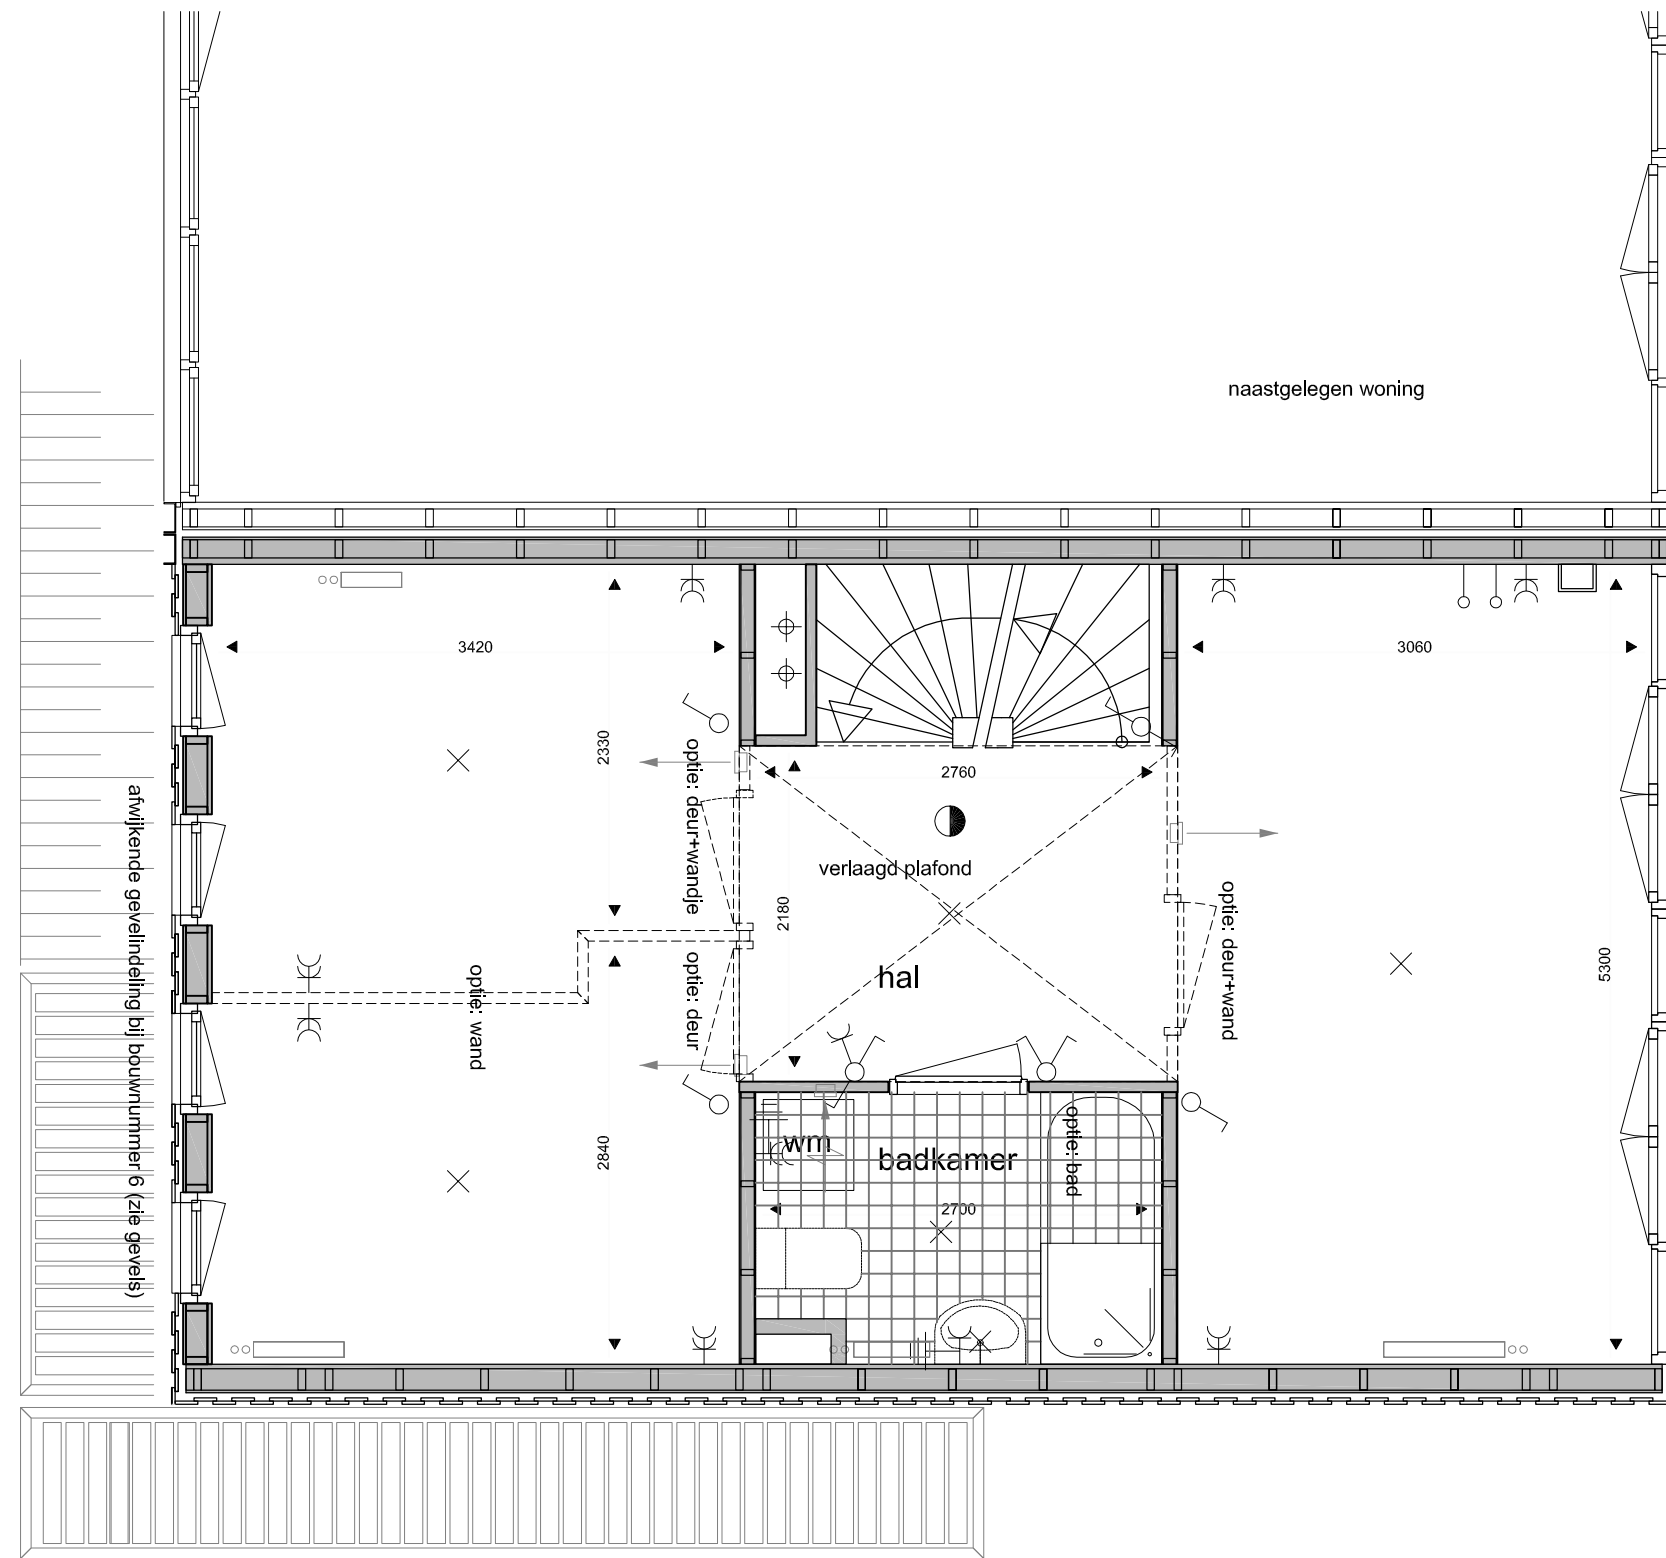

b.k. dijk 2270 + NAP

	renvooi binnenwanden
	stabiliteitswanden hsb
	lichte scheidingswanden

# plattegrond begane grond Lakeside P3 KA

plattegrond 1e verdieping Lakeside P3 KA

plattegrond 2e verdieping Lakeside P3 KA