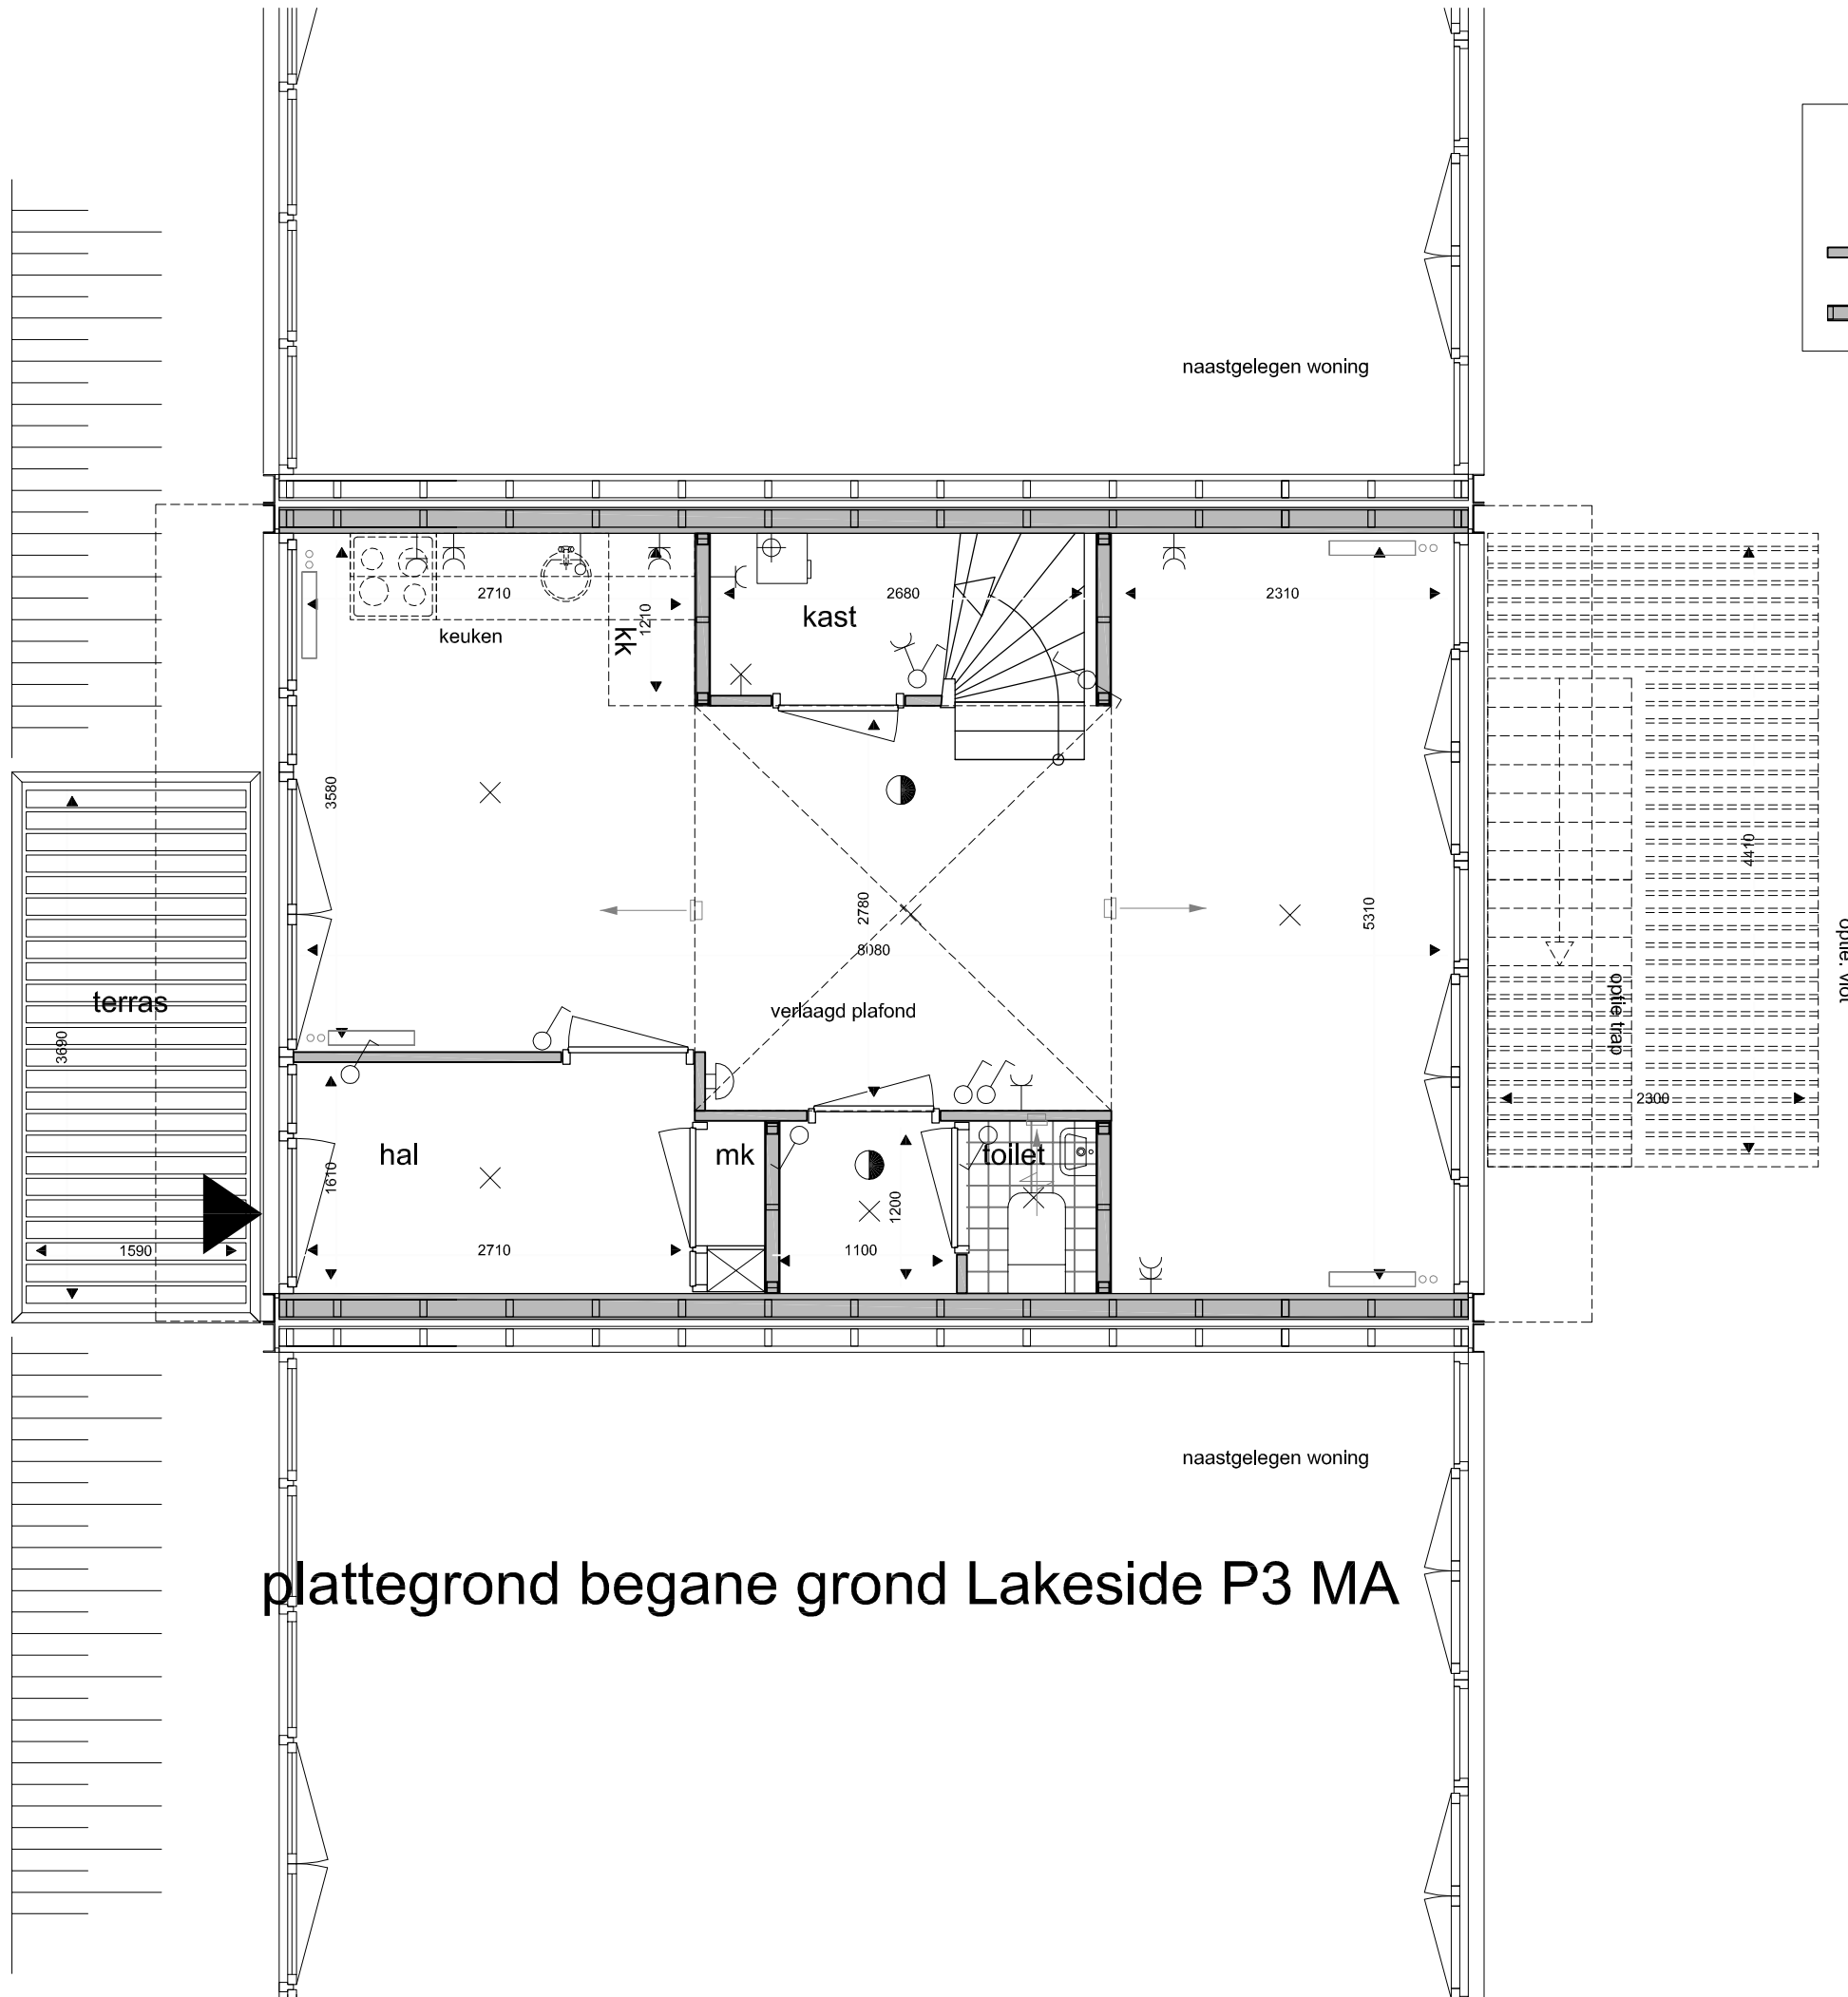

b.k. dijk 2270 + NAP

	renvooi binnenwanden
	stabiliteitswanden hsb
	lichte scheidingswanden

plattegrond begane grond Lakeside P3 MA

plattegrond 1e verdieping Lakeside P3 MA

	renvooi binnenwanden
	stabiliteitswanden hsb
	lichte scheidingswanden

plattegrond 2e verdieping Lakeside P3 MA