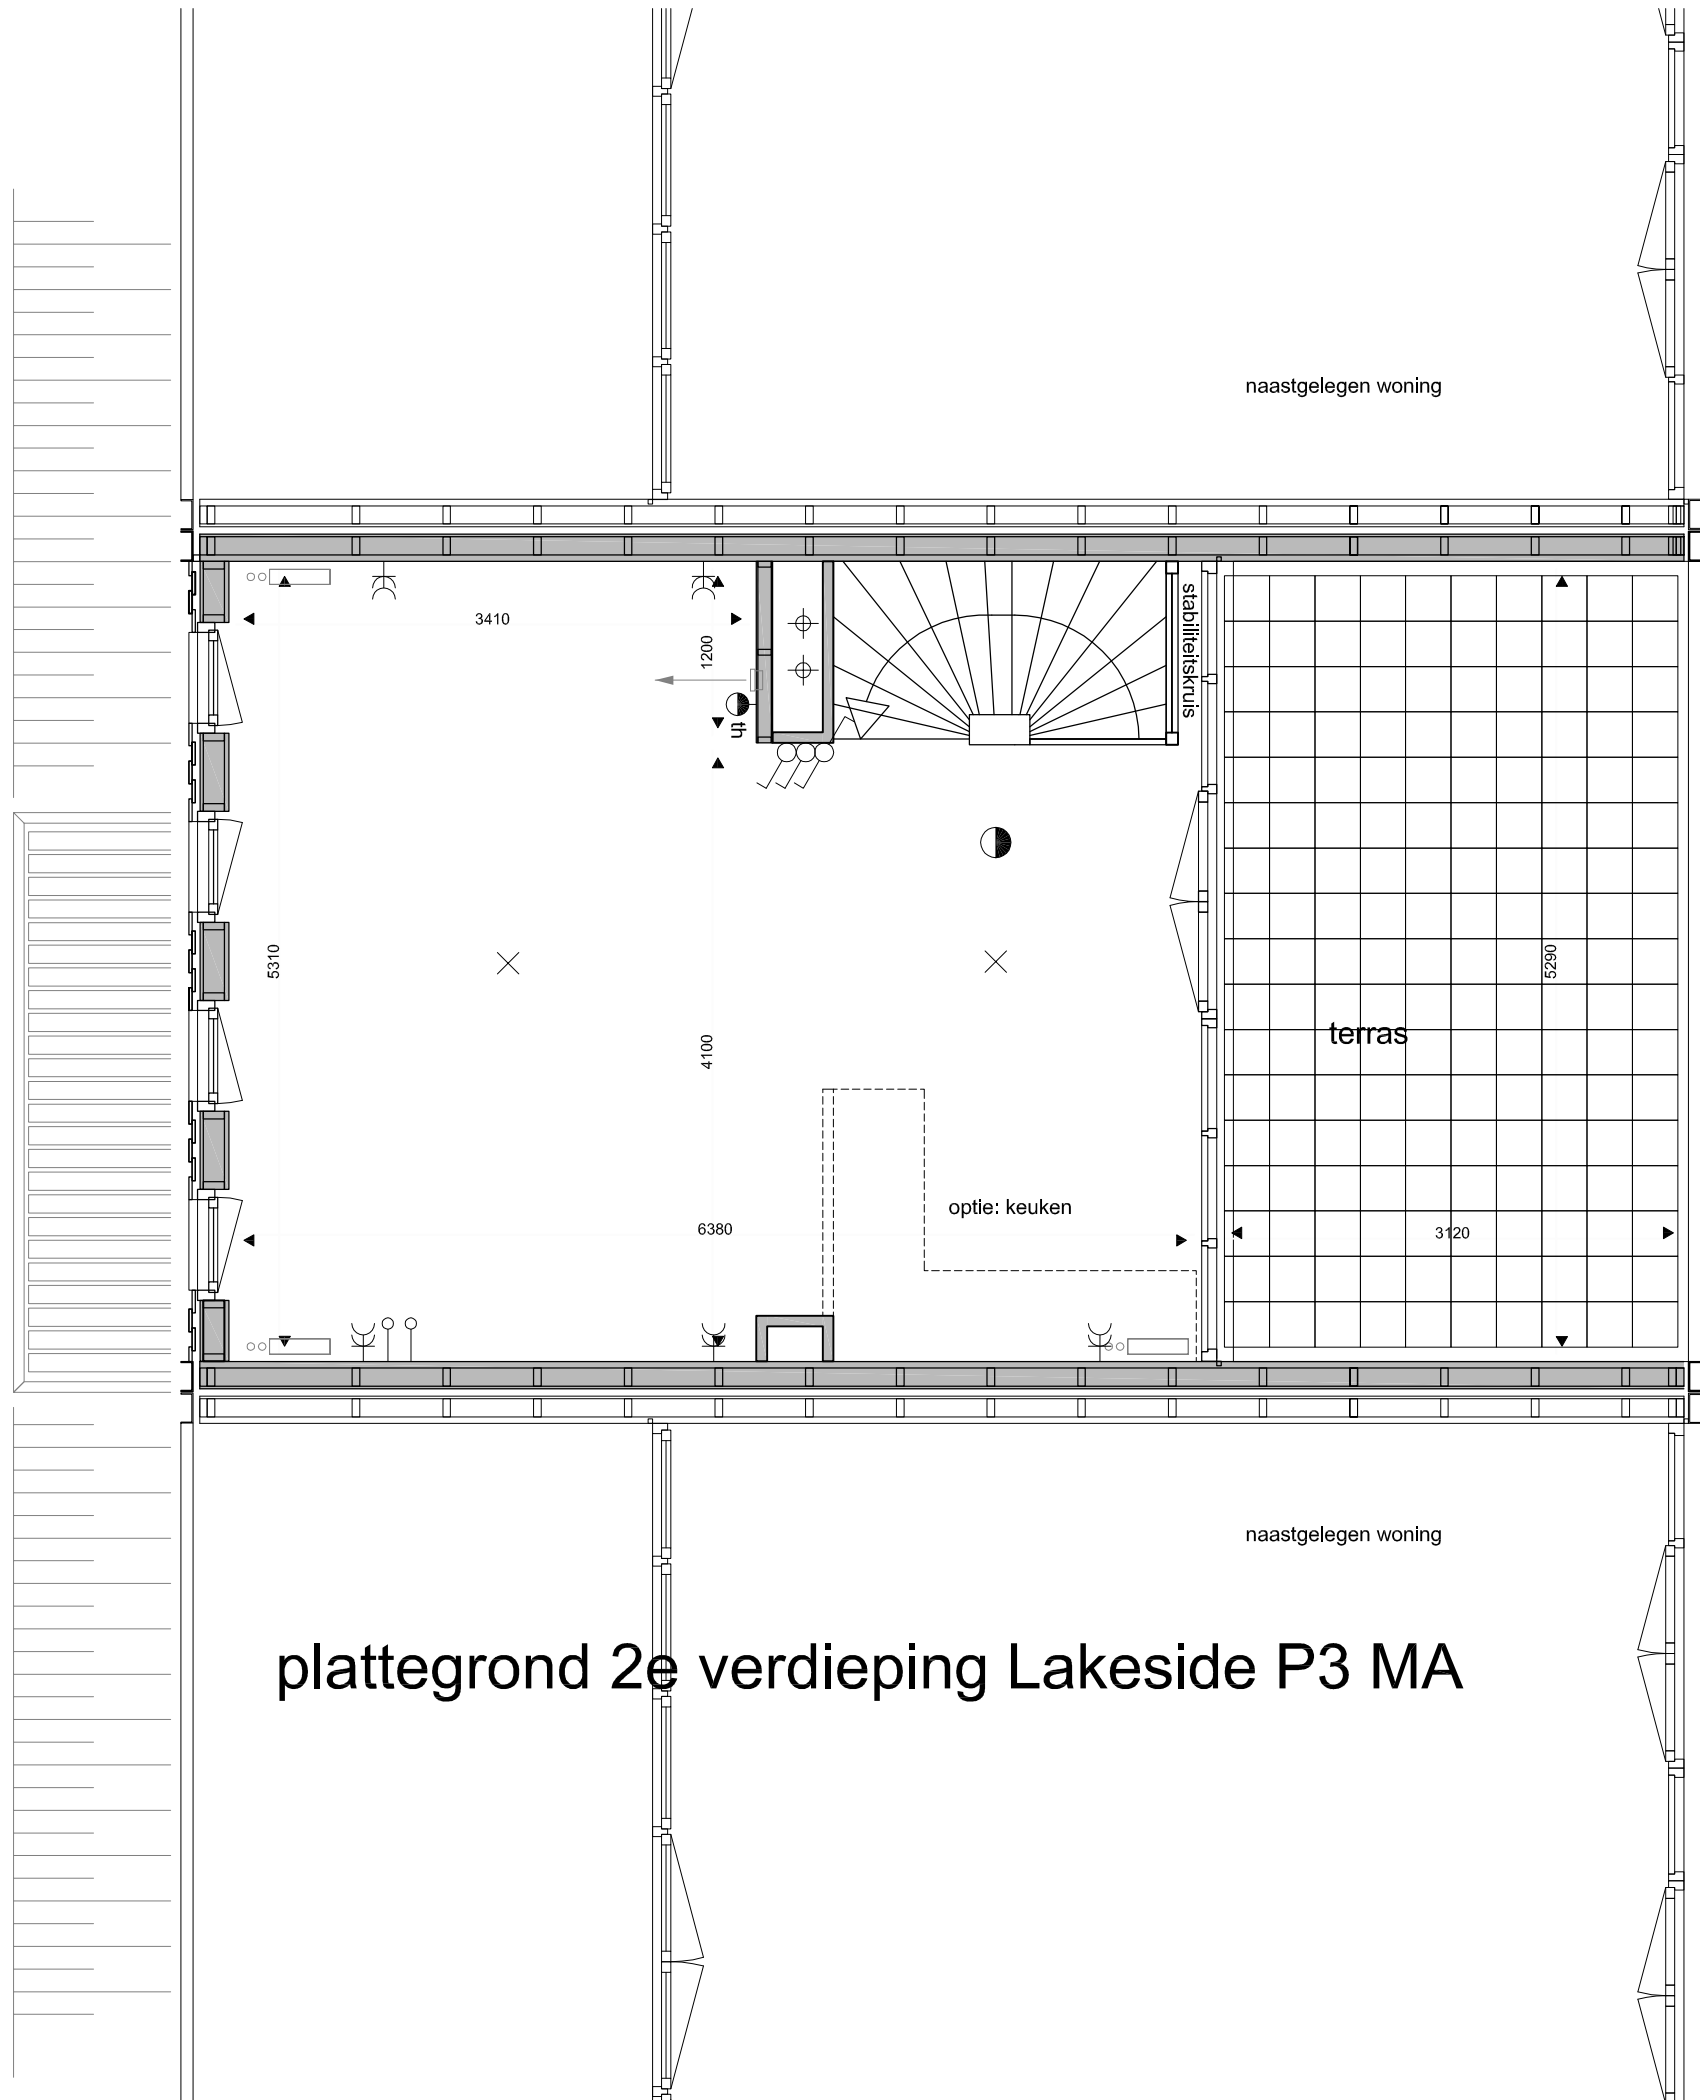

b.k. dijk 2270 + NAP

	renvooi binnenwanden
	stabiliteitswanden hsb
	lichte scheidingswanden

plattegrond begane grond Lakeside P3 MA

plattegrond 1e verdieping Lakeside P3 MA

	renvooi binnenwanden
	stabiliteitswanden hsb
	lichte scheidingswanden

plattegrond 2e verdieping Lakeside P3 MA