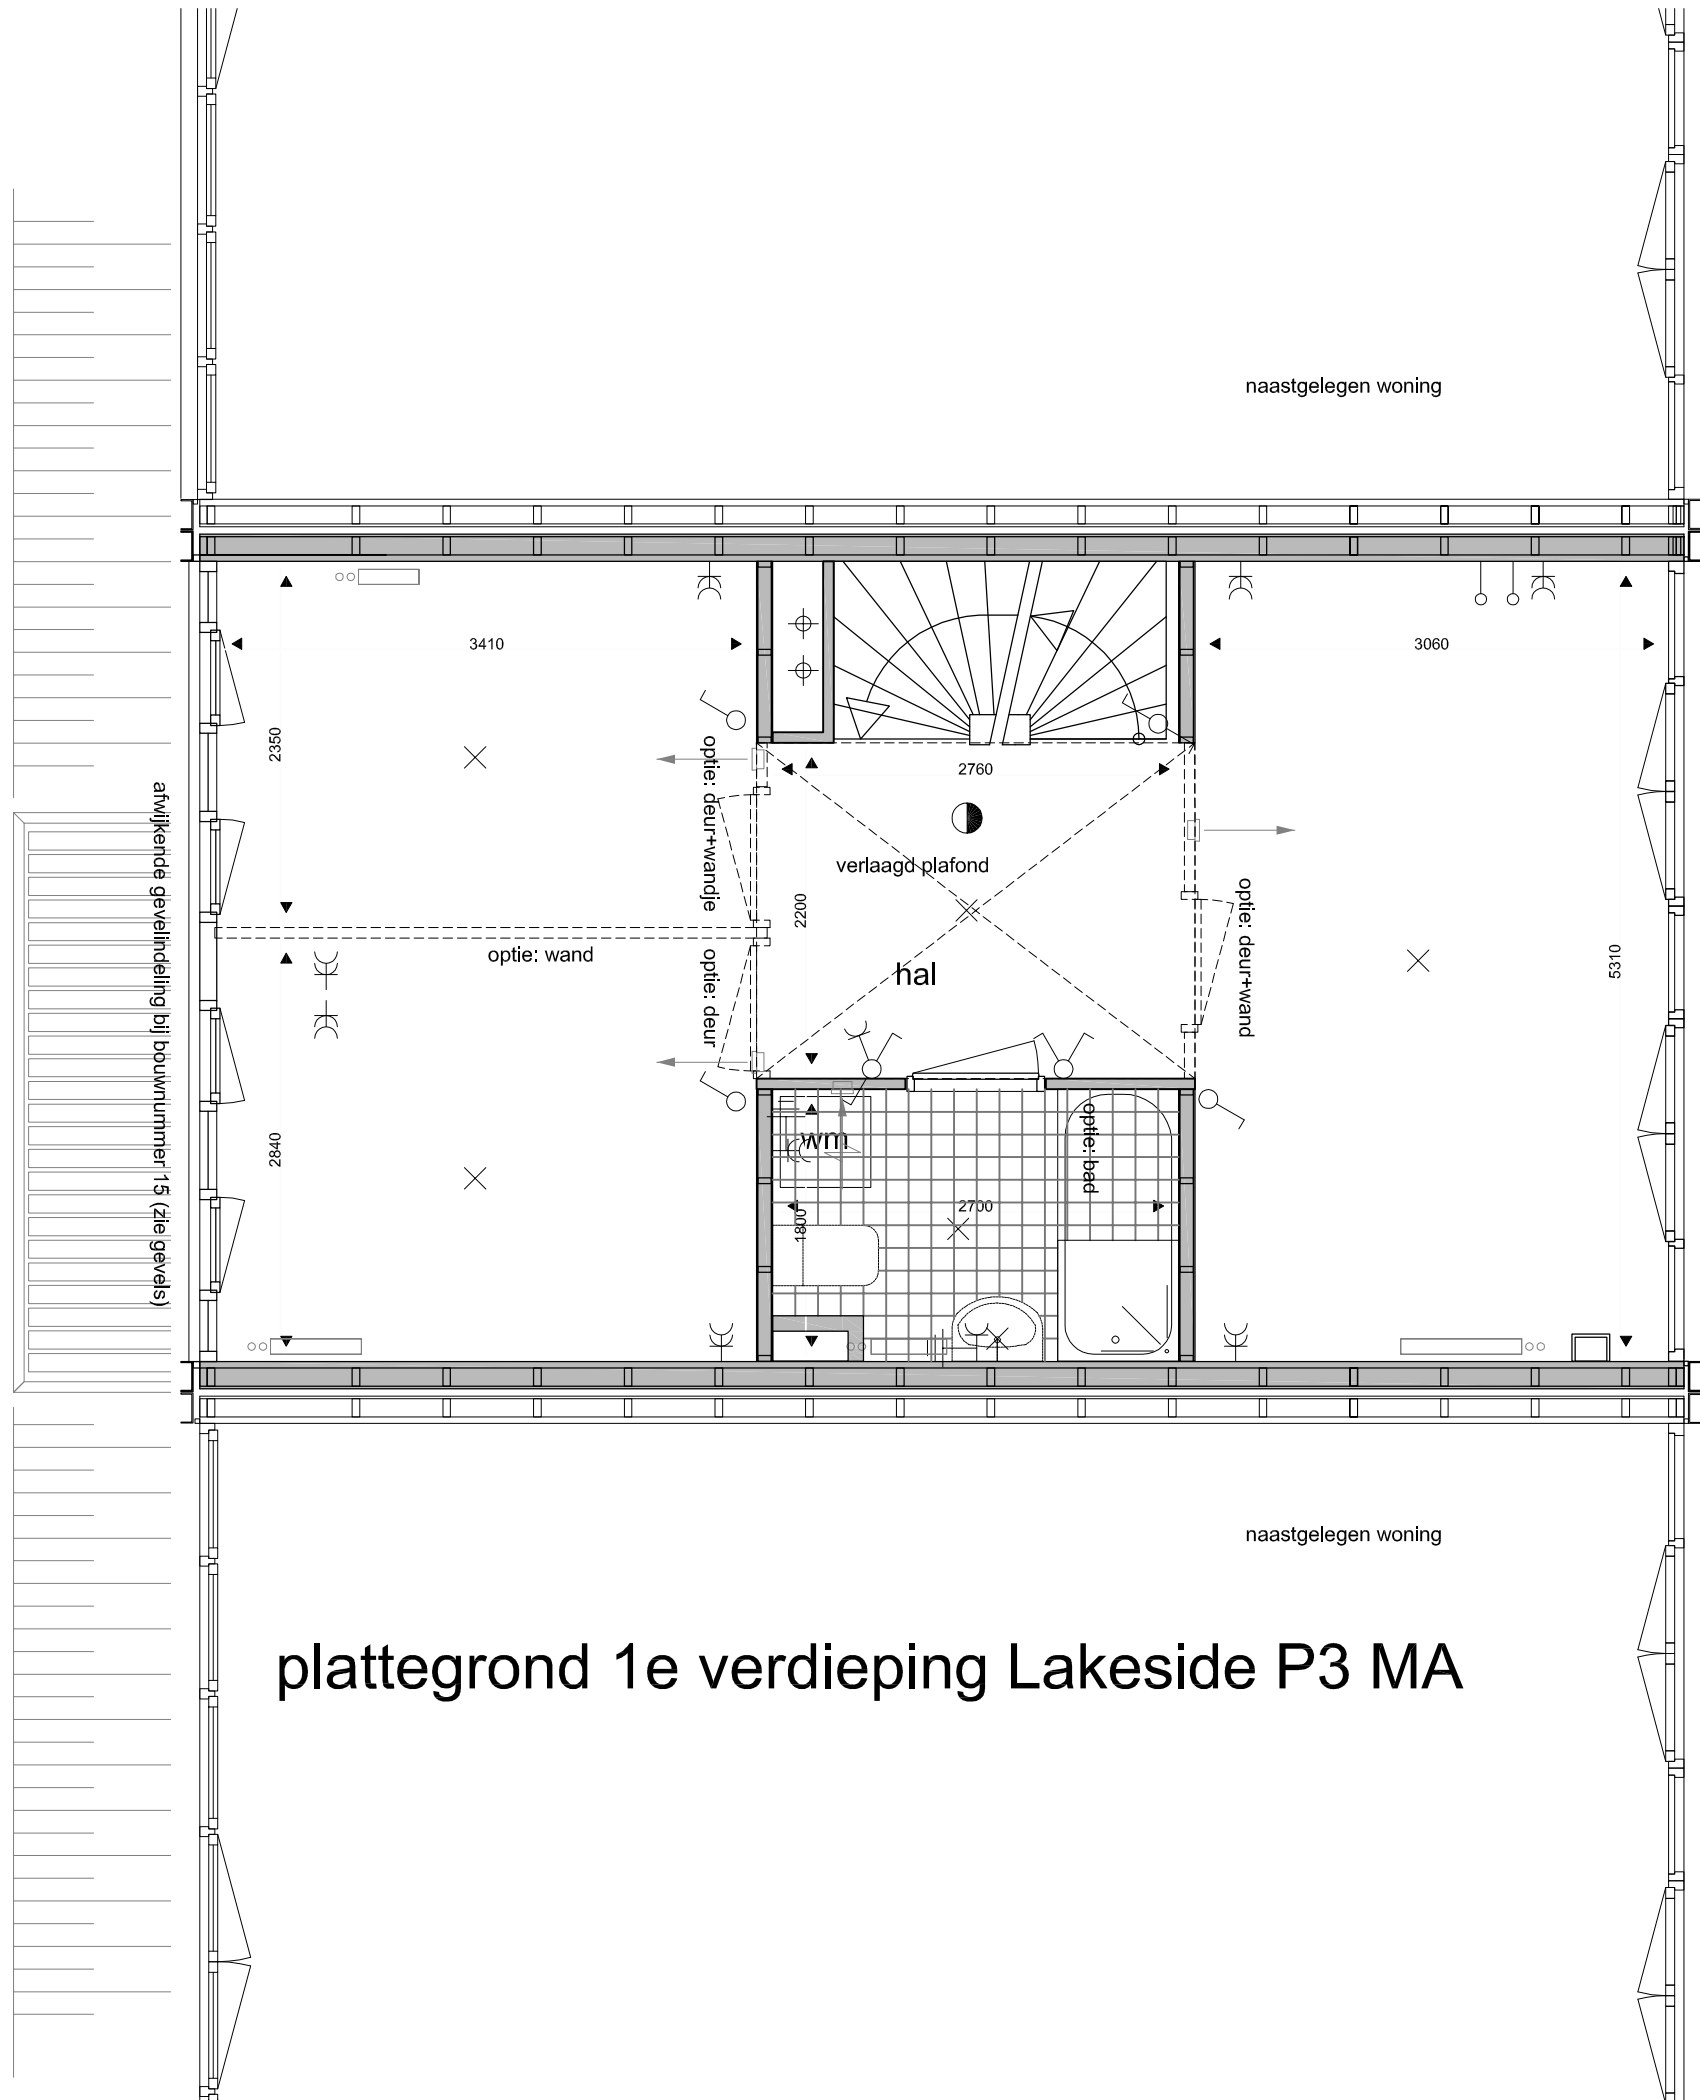

b.k. dijk 2270 + NAP

	renvooi binnenwanden
	stabiliteitswanden hsb
	lichte scheidingswanden

plattegrond begane grond Lakeside P3 MA

plattegrond 1e verdieping Lakeside P3 MA

	renvooi binnenwanden
	stabiliteitswanden hsb
	lichte scheidingswanden

plattegrond 2e verdieping Lakeside P3 MA