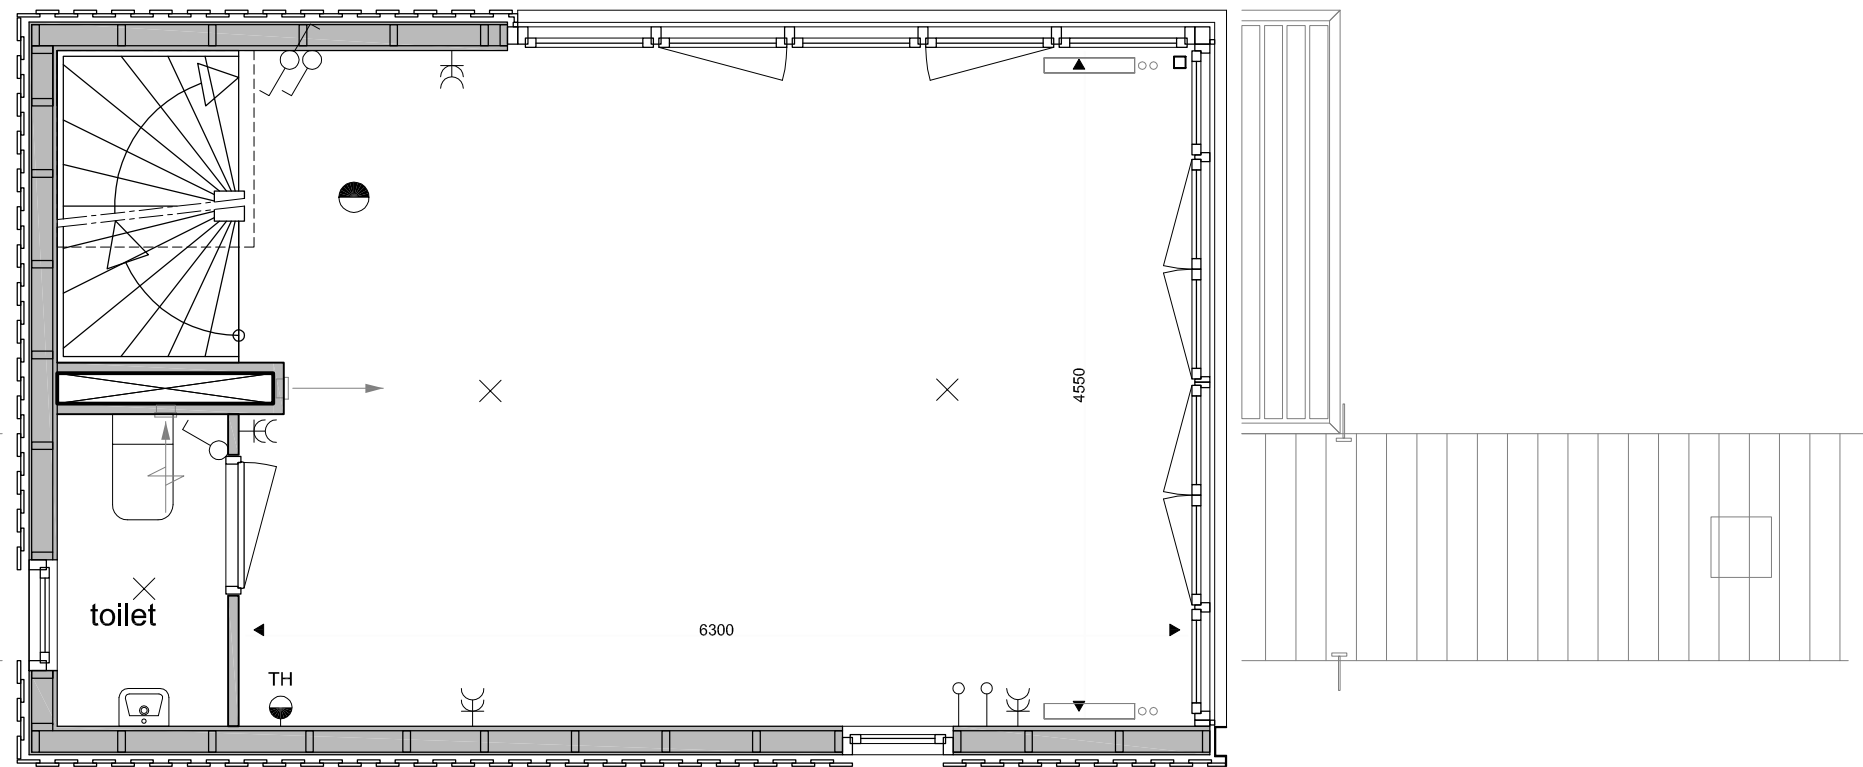

bouwnummer 13
plattegrond begane grond Lighthouse

bovenkant dijk 2270+ NAP

bouwnummer 13
plattegrond 1e verdieping Lighthouse

bovenkant dijk 2270+ NAP

bouwnummer 13
plattegrond 2e verdieping Lighthouse

bovenkant dijk 2270+ NAP

bouwnummer 13
plattegrond 3e verdieping Lighthouse

bovenkant dijk 2270+ NAP

bouwnummer 13

plattegrond 4e verdieping/dak Lighthouse