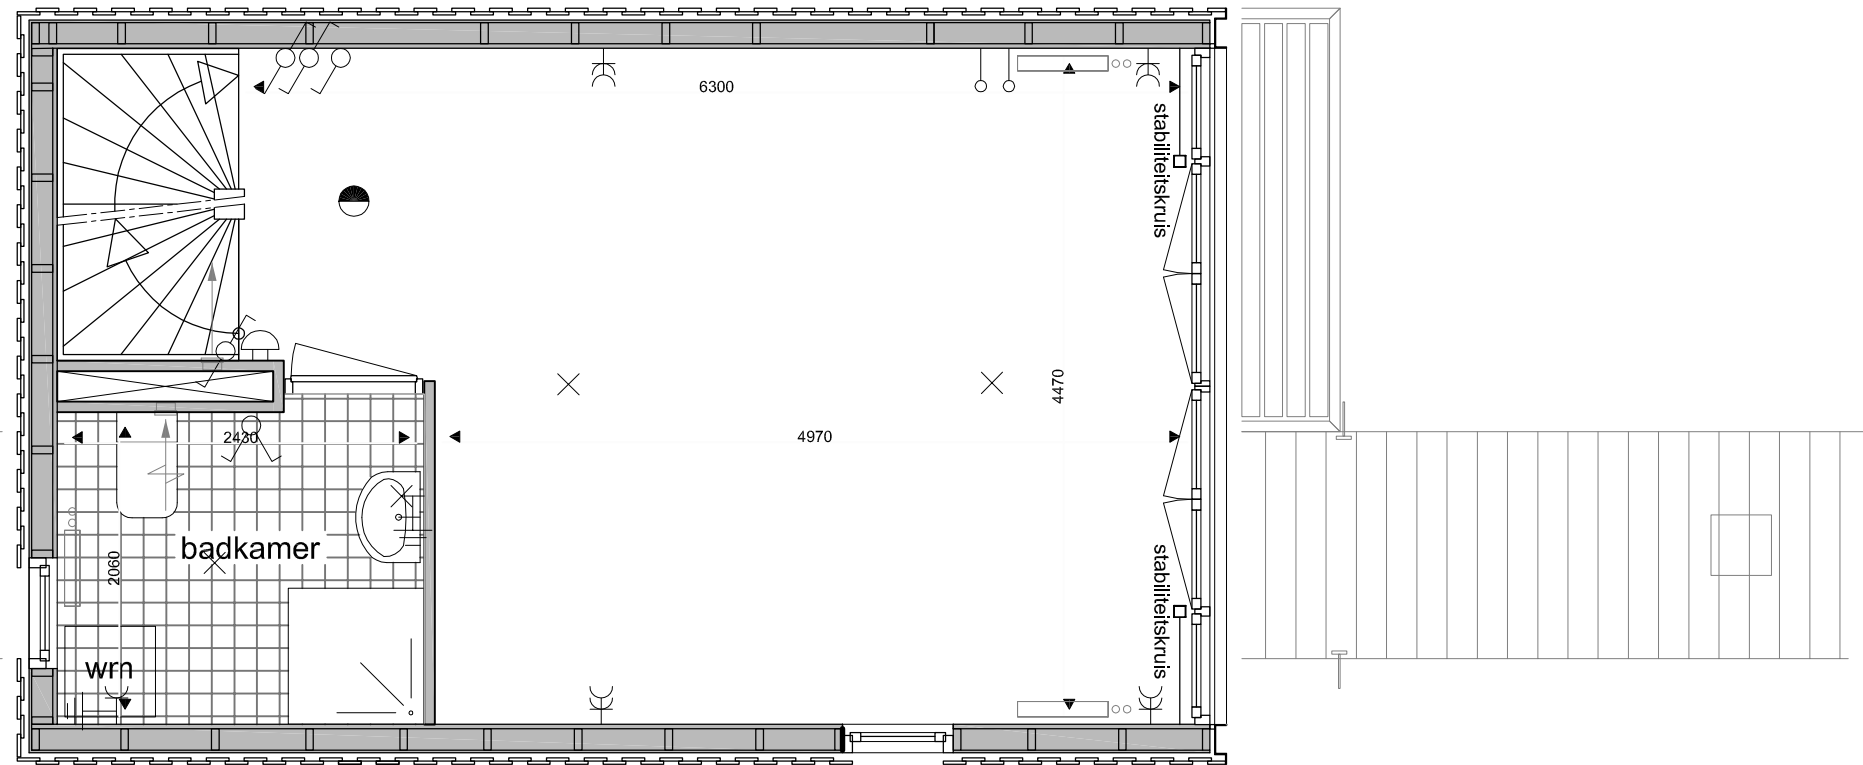

bouwnummer 13
plattegrond begane grond Lighthouse

bovenkant dijk 2270+ NAP

bouwnummer 13
plattegrond 1e verdieping Lighthouse

bovenkant dijk 2270+ NAP

bouwnummer 13
plattegrond 2e verdieping Lighthouse

bovenkant dijk 2270+ NAP

bouwnummer 13
plattegrond 3e verdieping Lighthouse

bovenkant dijk 2270+ NAP

bouwnummer 13

plattegrond 4e verdieping/dak Lighthouse