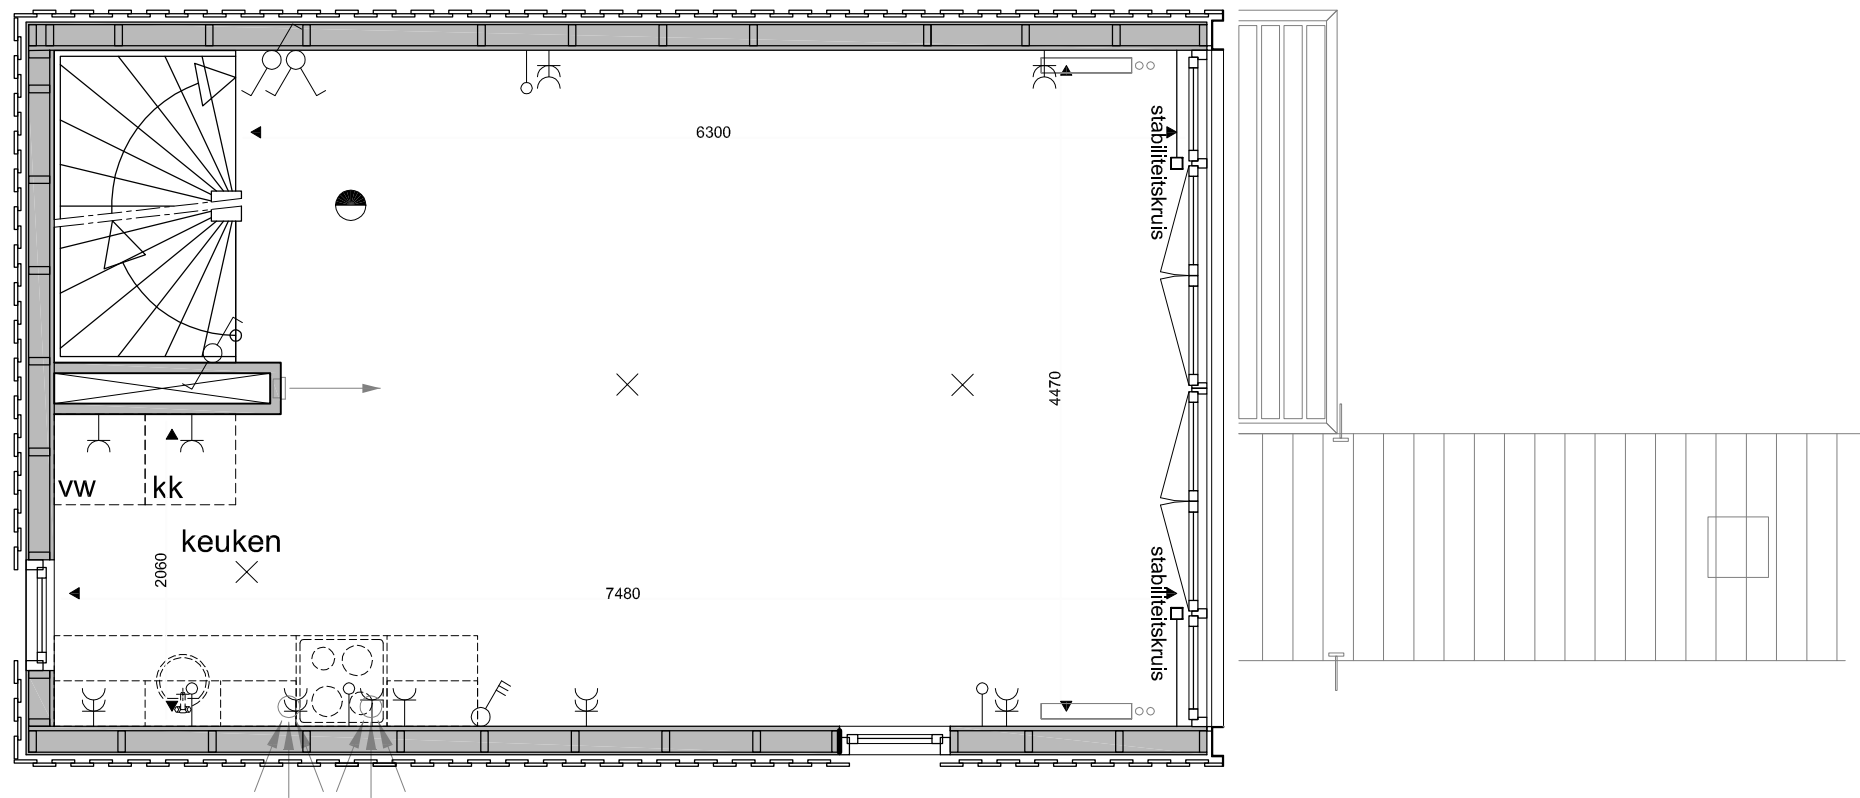

bouwnummer 13
plattegrond begane grond Lighthouse

bovenkant dijk 2270+ NAP

bouwnummer 13
plattegrond 1e verdieping Lighthouse

bovenkant dijk 2270+ NAP

bouwnummer 13
plattegrond 2e verdieping Lighthouse

bovenkant dijk 2270+ NAP

bouwnummer 13
plattegrond 3e verdieping Lighthouse

bovenkant dijk 2270+ NAP

bouwnummer 13

plattegrond 4e verdieping/dak Lighthouse